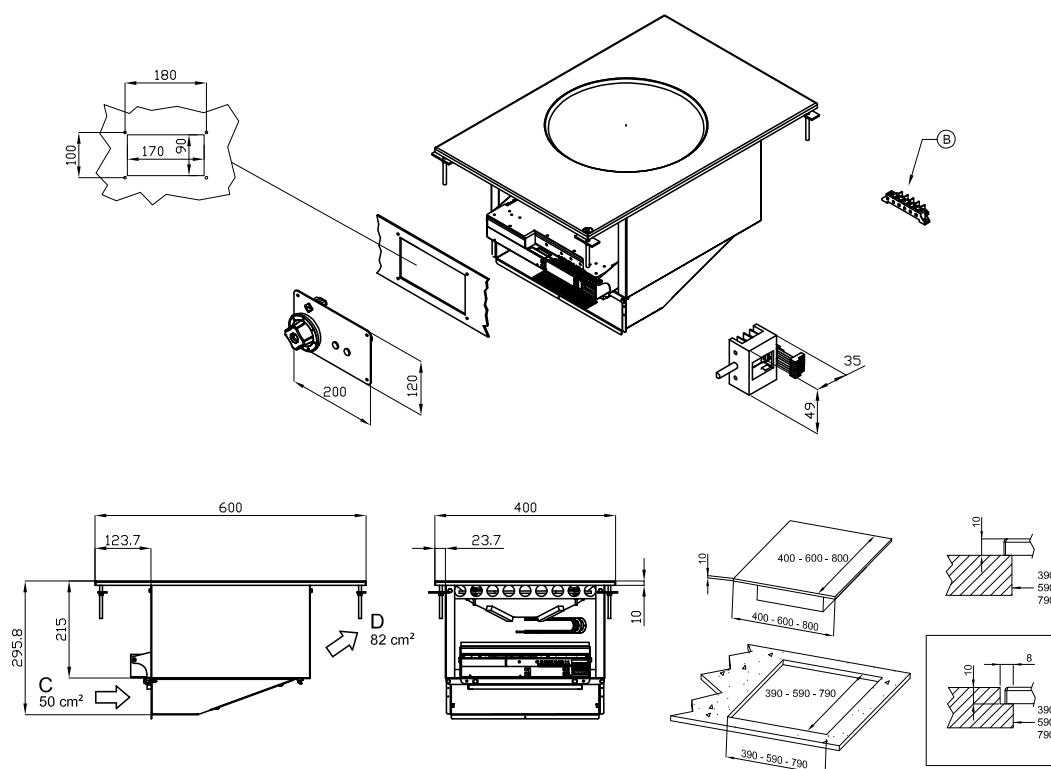

# Technický list

Technický výkres

Sporák indukční drop-in elektrický 1x drop-in plotýnka 400 V

Model

Sap kód

00007452

PCIWD-64ET

Skupina artiklů

Sporáky

A	Data plate	B	Electrical connection
---	------------	---	-----------------------